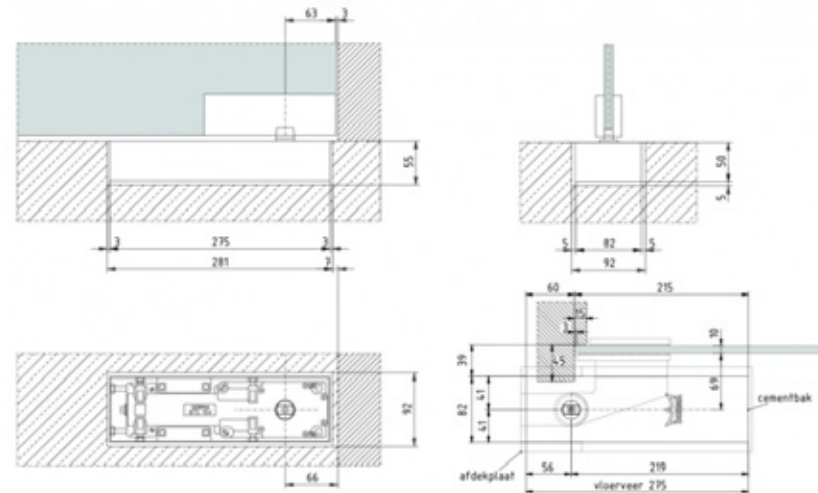

MIG

MEESTER[®]
IN GLAS

Glazen taatsdeur met zijpaneel

MIG

MEESTER[®]
IN GLAS

Vloerveer DormaKaba BTS 75

MIG

MEESTER[®]
IN GLAS

U-greep 200 | 500 | 1000