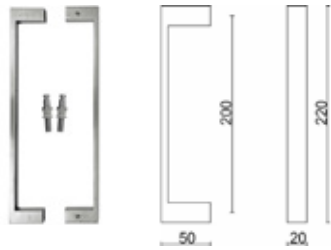

MIG

MEESTER[®]
IN GLAS

Glazen taatsdeur met zijpaneel

MIG

MEESTER[®]
IN GLAS

Vloerveer DormaKaba BTS 75

MIG

MEESTER[®]
IN GLAS

U-greep 200 | 500 | 1000