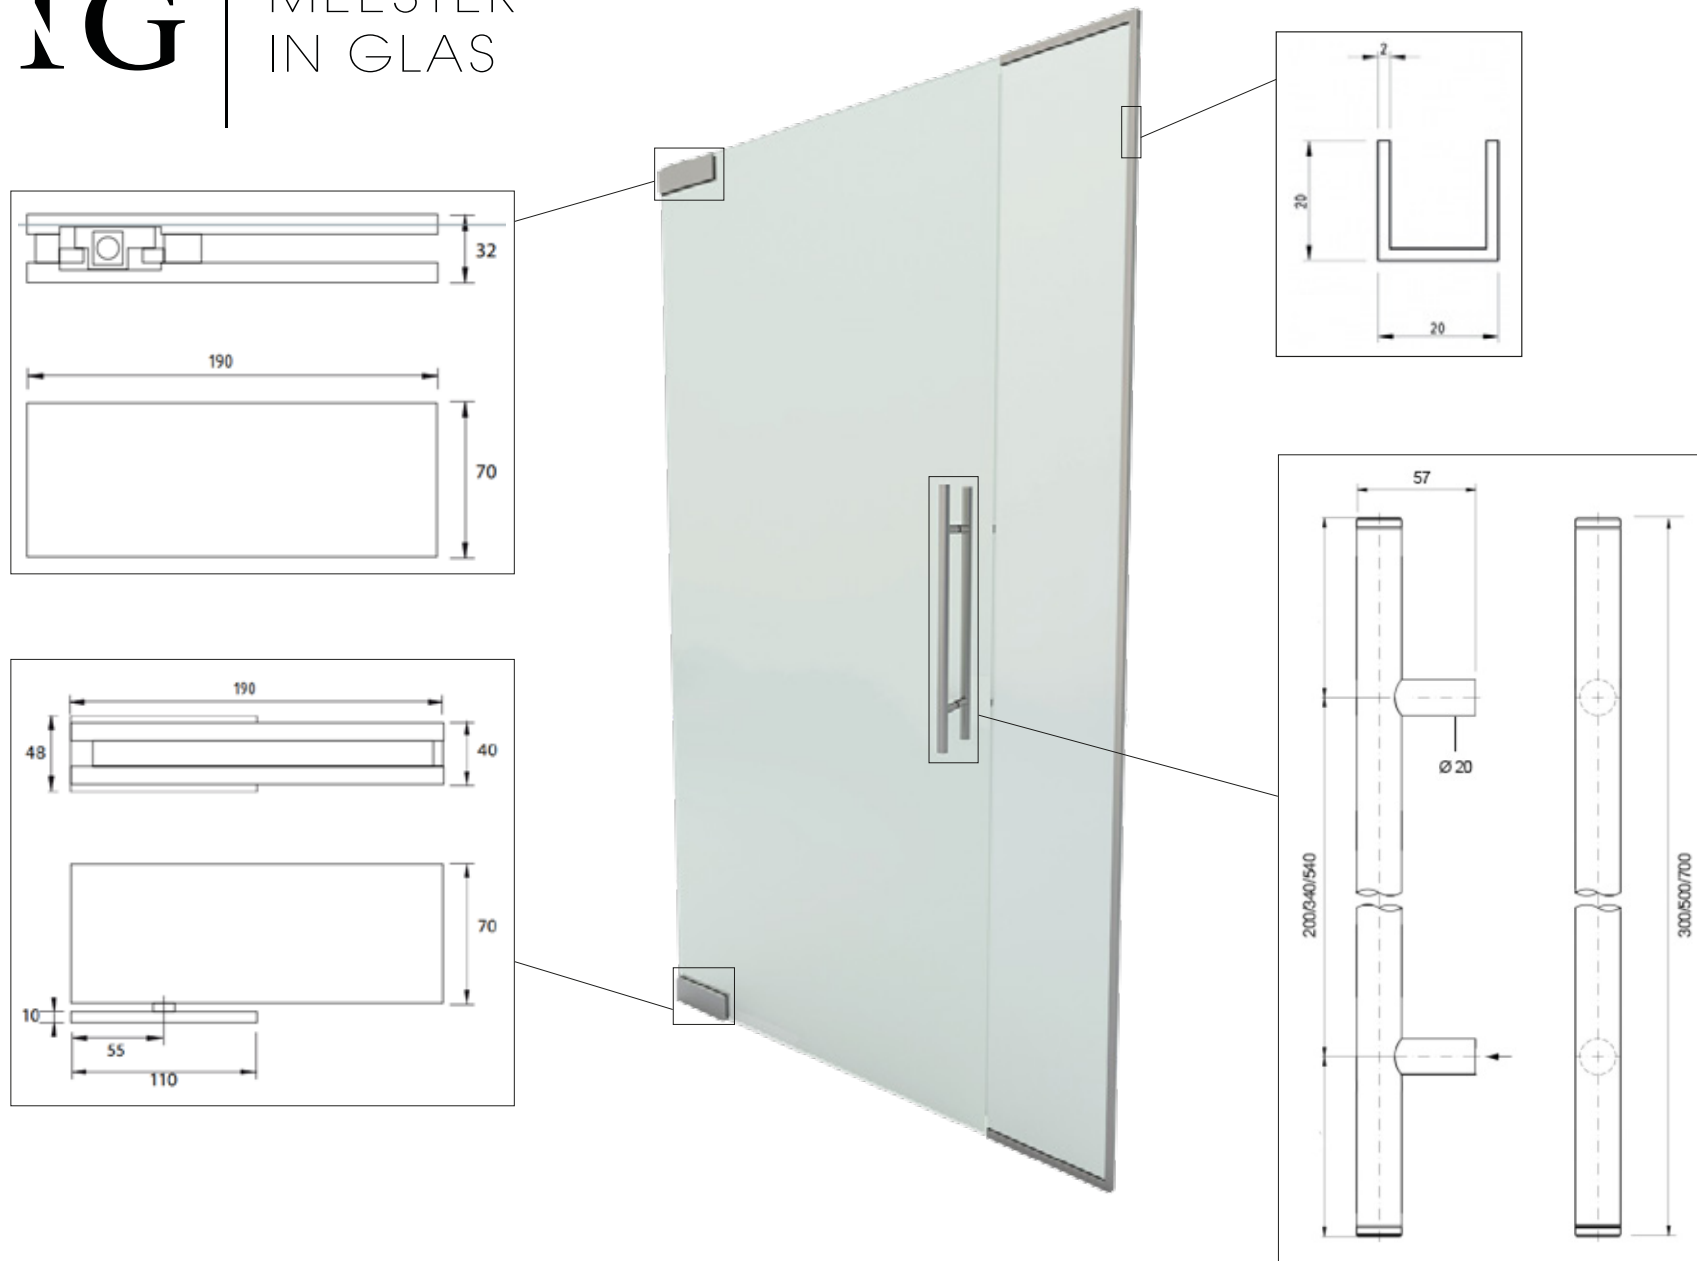

MIG

MEESTER[®]
IN GLAS

Glazen taatsdeur met zijpaneel

MIG

MEESTER[®]
IN GLAS

Vloerveer DormaKaba BTS 75

MIG

MEESTER[®]
IN GLAS

U-greep 200 | 500 | 1000